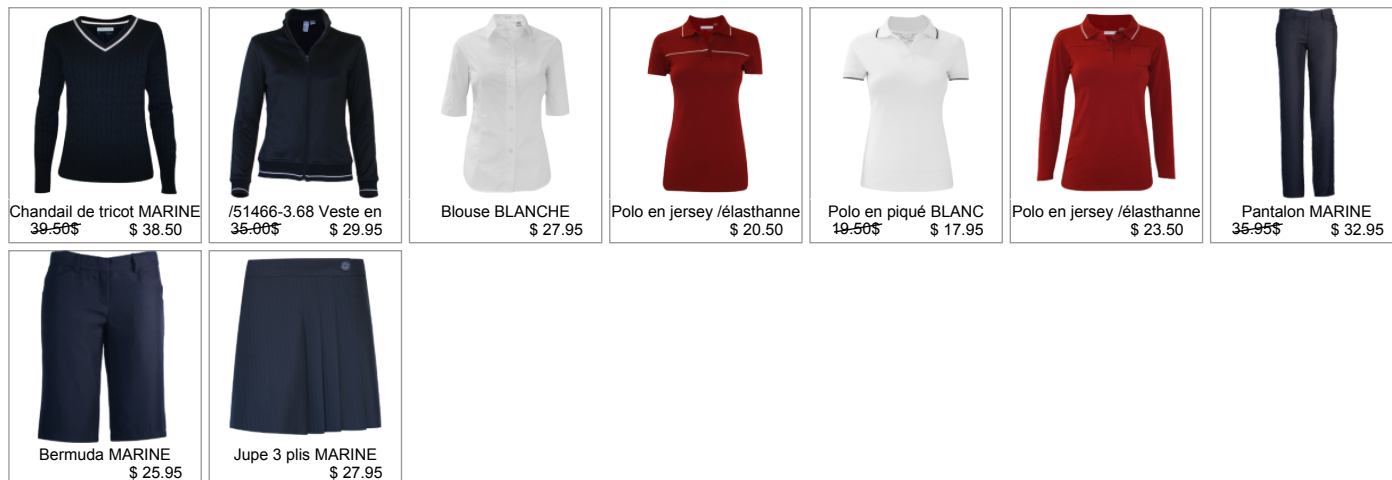

Votre collection 2016-2017

LIVRAISON

L'équipe mobile sera de retour à l'école Louis-Riel le 19 août entre 13h et 20h et le 20 août entre 10h et 17h.

Fille

Garçon

Consulter la section « [FAQ](#) » du [raphaelu.ca](#) pour connaître les quantités suggérées pour un ensemble de départ et d'autres informations pratiques :)