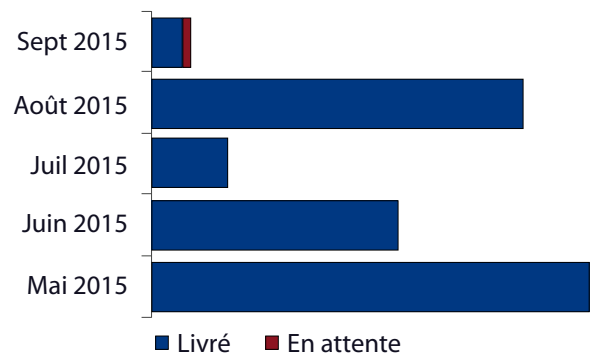

État des livraisons au 1er octobre **99.27%**